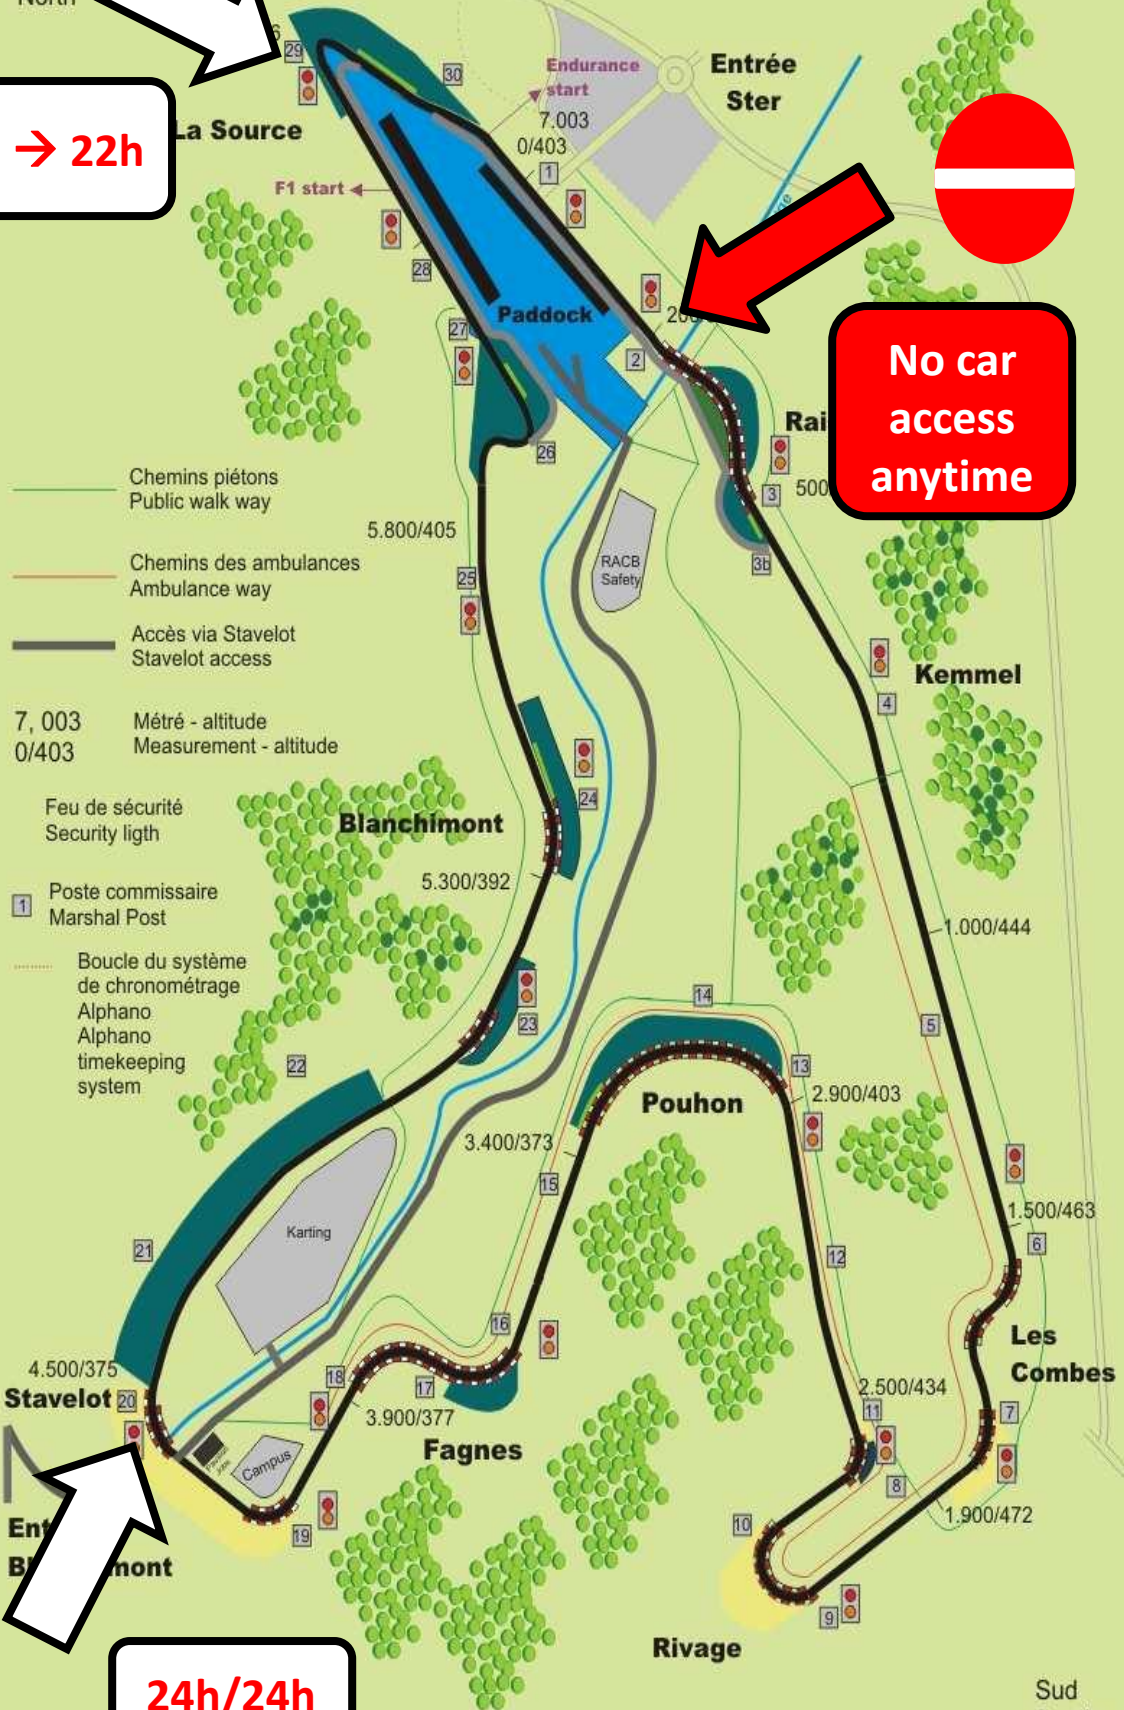

N
North

7h → 22h

No car access anytime

- Chemins piétons
Public walk way
- Chemins des ambulances
Ambulance way
- Accès via Stavelot
Stavelot access

7, 003 Mètre - altitude
0/403 Measurement - altitude

Feu de sécurité
Security ligh

1 Poste commissaire
Marshal Post

..... Boucle du système
de chronométrage
Alphano
Alphano
timekeeping
system

Ent
Blanchimont

24h/24h

Sud
South